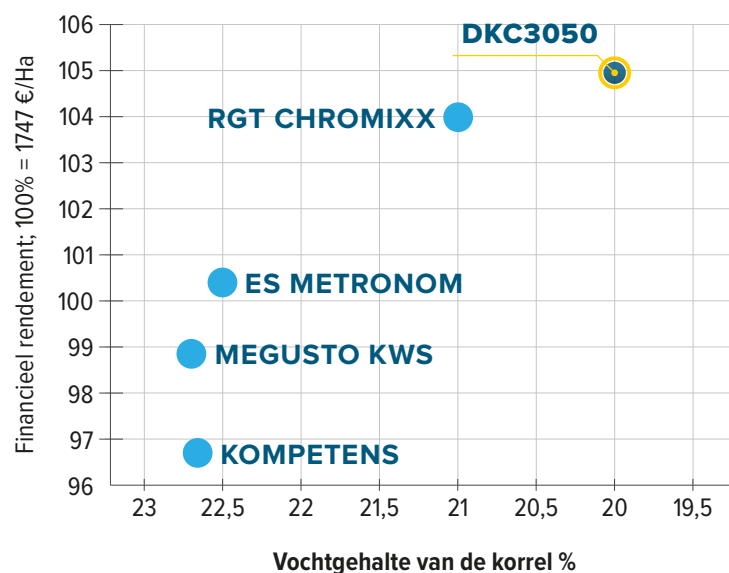

DE PRESTATIES VAN DKC3050

Varmabel - Synthese basisnetwerk - 2018

Maïskorrel: te drogen korrel, vochtige korrel of gemalen kolven - Laag en Midden

België

Selectie op het semi-bruto-product

Locaties: Cortil-Noirmont, Naast en Tongeren.

Variëteiten	Planten met BB op stengel (3 plaatsen) (%)	Planten met BB op kolf (3 plaatsen) (%)	Voederwaarde		Energetische opbrengst KVEM/ha (rel. waarde)	Energetische opbrengst KVEM/ha (rel. waarde)
			Verteerbaarheid v.d. org. stof (rel. waarde)	VEM (rel. waarde)		
DKC3050	101,4	104,9	20,0	102,8	1,0	0,4
RGT CHROMIXX	102,0	104,0	21,0	101,6	3,0	0,3
ES METRONOM	100,9	100,4	22,6	99,6	0,5	0,3
MEGUSTO KWS	99,7	98,9	22,7	99,4	4,4	0,1
KOMPETENS	97,4	96,7	22,7	99,5	8,8	0,9
gemiddelde	12,0 (t/ha)	1747 (€/ha)	22,4 (%)	100 =	3,1 (%)	0,7 (%)
Gemiddelde v/d getuigen = 100	11,9 (t/ha)	1747 (€/ha)	22,2 (%)	77,8 (%)	4,2 (%)	0,4 (%)

100 = getuigen : ES METRONOM, KOMPETENS, MEGUSTO KWS en RGT CHROMIXX.

Varmabel - Synthese basisnetwerk korrel - 2018

Ontdek de aanbevelingen met betrekking tot de zaaidichtheid op onze website:

www.dekalb.fr/mais-grain/catalogue-produits/DKC3050