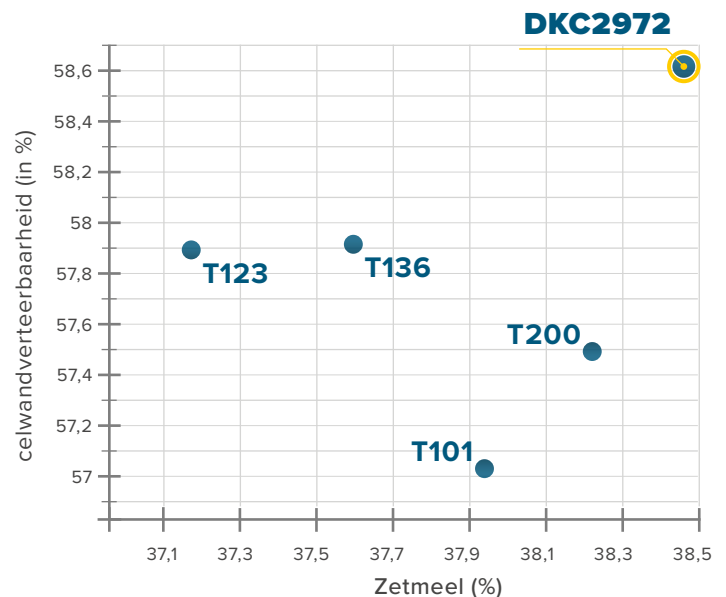

AANBEVOLEN ZAAIDICHTHEID TIJDENS HET ZAAIEN

Opbrengstpotentieel

12 tot 16 tDS/ha
> tot 16 tDS/ha

Aanbevolen zaaidichtheid

95 000 korrels/ha
110 000 korrel/ha

Onze aanbevelingen hebben betrekking op het aantal korrels/ha. Het is de landbouwer die de finale beslissing neemt, afhankelijk van parameters die alleen hij beheerst.

DE PRESTATIES VAN DKC2972

Silo-opbrengst 2015-2016

Kwaliteitsgegevens 2015-2016

Gegevens R&D DEKALB - proeven 2015 - 2016

Wanneer u een aanbeveling wenst te ontvangen voor een optimale zaaidichtheid voor elk perceel,
gaat u naar www.dekalb.fr/calculateur-ensilage