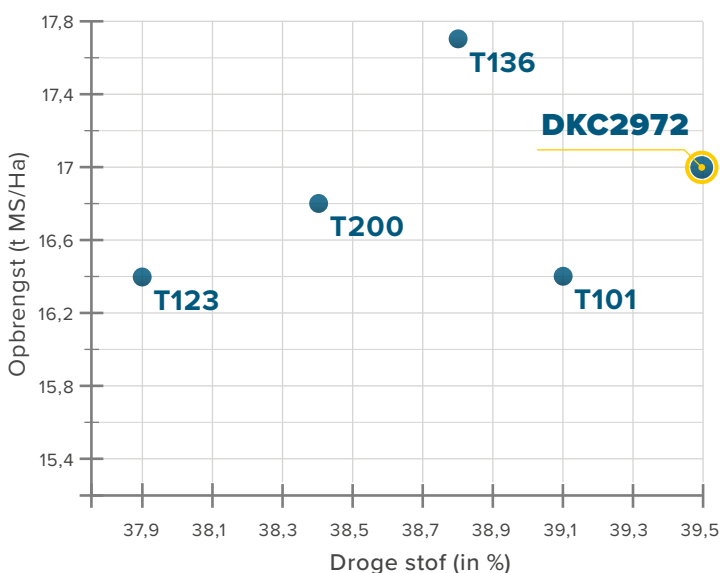

AANBEVOLEN ZAAIDICHTHEID TIJDENS HET ZAAIEN

Opbrengstpotentieel

12 tot 16 tDS/ha
> tot 16 tDS/ha

Aanbevolen zaaidichtheid

95 000 korrels/ha
110 000 korrel/ha

Onze aanbevelingen hebben betrekking op het aantal korrels/ha. Het is de landbouwer die de finale beslissing neemt, afhankelijk van parameters die alleen hij beheerst.

Dit zijn de belangrijkste punten die u in gedachten moet houden voor optimaal zaaien:

- Rekening houden met het type grond, het toekomstige weer, de mogelijkheid om te irrigeren
- Houd bij de keuze van de zaaidichtheid rekening met: de datum waarop u zaait, de temperatuur en de grondbewerking
- De druk van de insecten en de onkruiden kennen
- Zaaïen met een goed ingestelde zaaimachine: op de juiste diepte en met een aangepaste snelheid
- Zorg voor een snelle start (insecticiden, starter, enz.)

DE PRESTATIES VAN DKC2972

Silo-opbrengst 2015-2016