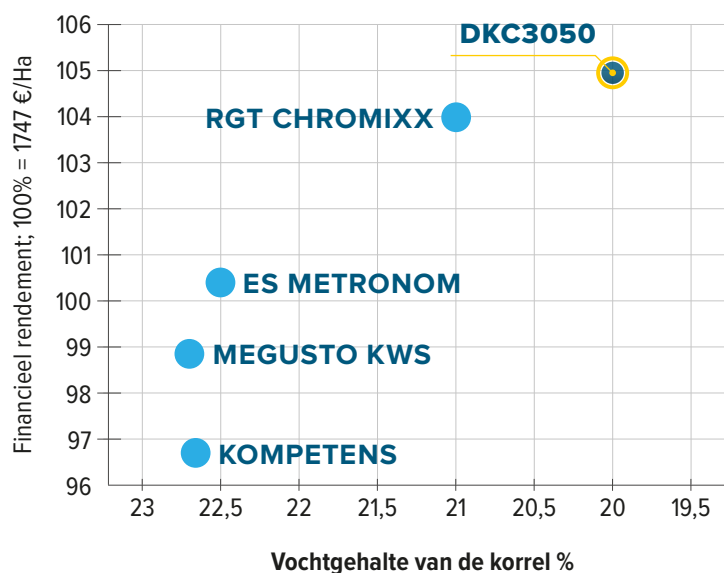

DE PRESTATIES VAN DKC3050

Varmabel - Synthèse basisnetwerk - 2018

Maïskorrel: te drogen korrel, vochtige korrel of gemalen kolven - Laag en Midden België

Sortering op financiële opbrengst per hectare

Locaties: Cortil-Noirmont, Naast en Tongeren.

Semzabel

Variëteiten	Opbrengst aan 15 % (rel. waarde)	Bruto inkomen (rel. waarde)	Vochtgehalte korrel		Stengelrot (3 plaatsen) (%)	Stengelbreuk (2 plaatsen) (%)
			(% vocht)	(rel. waarde DS%)		
DKC3050	101,4	104,9	20,0	102,8	1,0	0,4
RGT CHROMIXX	102,0	104,0	21,0	101,6	3,0	0,3
ES METRONOM	100,9	100,4	22,6	99,6	0,5	0,3
MEGUSTO KWS	99,7	98,9	22,7	99,4	4,4	0,1
KOMPETENS	97,4	96,7	22,7	99,5	8,8	0,9
gemiddelde	12,0 (t/ha)	1747 (€/ha)	22,4 (%)	100 =	3,1 (%)	0,7 (%)
Gemiddelde v/d getuigen = 100	11,9 (t/ha)	1747 (€/ha)	22,2 (%)	77,8 (%)	4,2 (%)	0,4 (%)

100 = getuigen : ES METRONOM, KOMPETENS, MEGUSTO KWS en RGT CHROMIXX.

Varmabel - Synthèse basisnetwerk korrel - 2018

Ontdek de aanbevelingen met betrekking tot de zaaidichtheid op onze website:

www.dekalb.fr/mais-grain/catalogue-produits/DKC3050