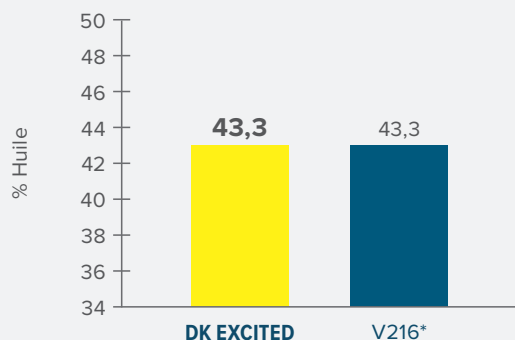

DK EXCITED : TENEUR EN HUILE

*Témoin référence tolérant TuYV
Source : Essais DEKALB Recherche Europe 2019 / 6 essais