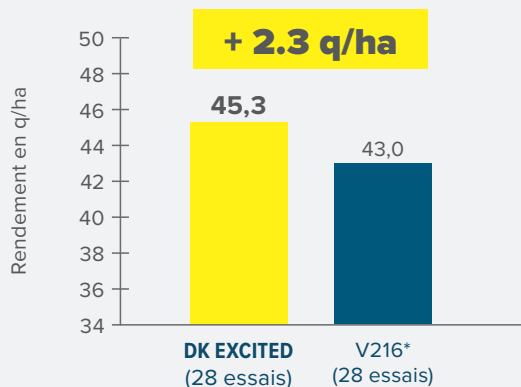

PERFORMANCES AGRONOMIQUES

DK EXCITED : RENDEMENT ESSAIS RECHERCHE

*Témoin référence tolérant TuYV
Source : Essais recherche DEKALB UE 2019